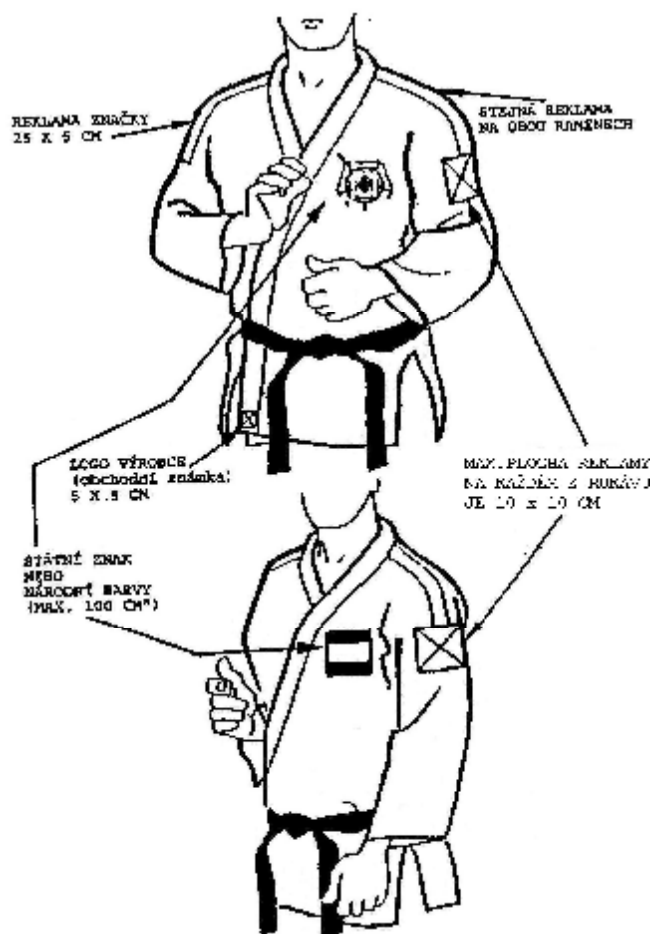

Obr.3 – Povolená označení na závodním úboru *judogi*

Obr.4 – Povolená označení na závodním úboru *judogi*

Obr.5 – Povolená označení na závodním úboru judogi

Obr.6 – Gesta rozhodčího v zápasšti

Obr.7 – Gesta rozhodčího v zápasišti - pokračování

OSAEKOMI

SONO-MAMA ⇔ YOSHI

TOKETA

5 SEKUND VE
VAROVNÉ PLOŠE

PŘEDSTÍRANÝ ÚTOK

Obr.8 – Gesta rozhodčího v zápasišti – pokračování

NEAKTIVITA

TREST