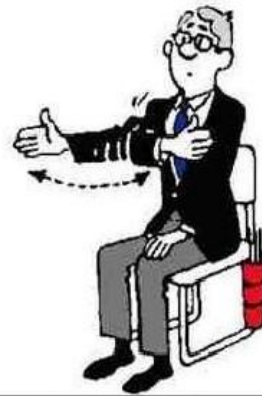

Obr.10 – Gesta pomezního rozhodčího

POMEZNÍ ROZHODČÍ

AKCE MIMO