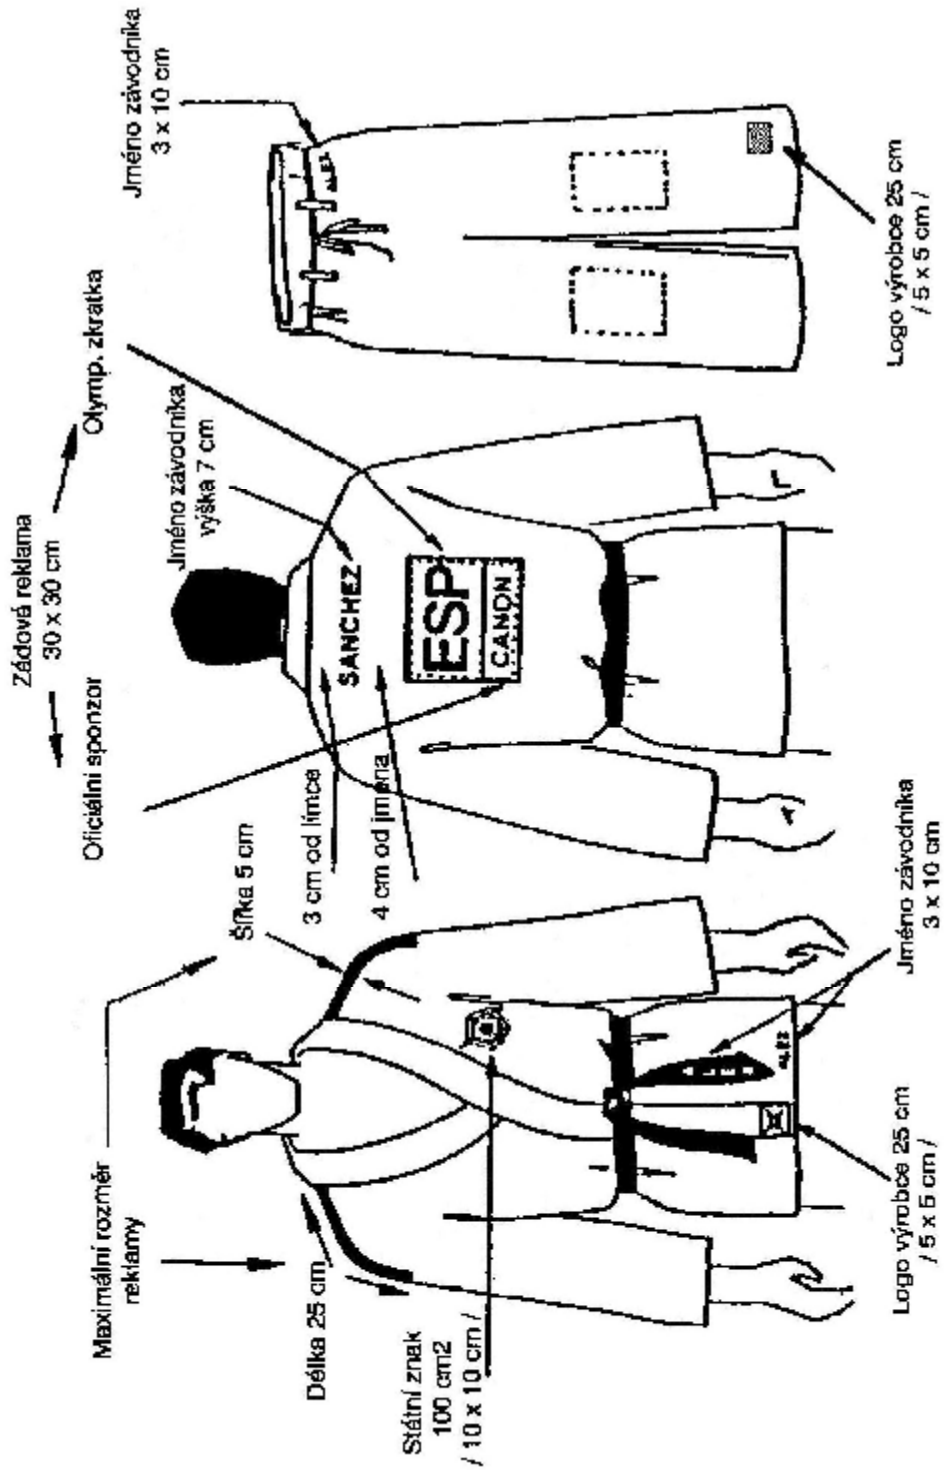

Obr.3 – Povolená označení na závodním úboru *judogi*

Obr.4 – Povolená označení na závodním úboru *judogi*

Obr.5 – Povolená označení na závodním úboru judogi

Obr.6 – Gesta rozhodčího v zápasšti

Obr.7 – Gesta rozhodčího v zápasišti - pokračování

OSAEKOMI

SONO-MAMA ⇔ YOSHI

TOKETA

5 SEKUND VE
VAROVNÉ PLOŠE

PŘEDSTÍRANÝ ÚTOK

Obr.8 – Gesta rozhodčího v zápasišti – pokračování

NEAKTIVITA

TREST