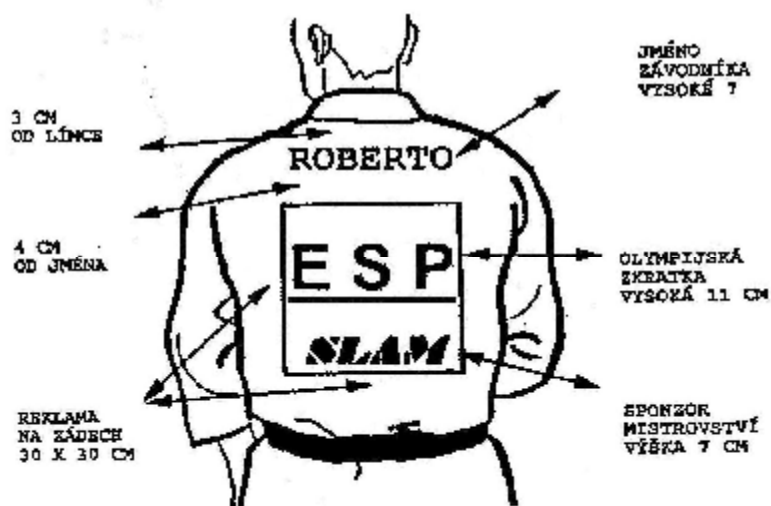

Obr.3 – Povolená označení na závodním úboru *judogi*

Obr.4 – Povolená označení na závodním úboru *judogi*

Obr.5 – Povolená označení na závodním úboru judogi

Obr.6 – Gesta rozhodčího v zápasšti

Obr.7 – Gesta rozhodčího v zápasišti - pokračování

OSAEKOMI

SONO-MAMA ⇔ YOSHI

TOKETA

5 SEKUND VE
VAROVNÉ PLOŠE

PŘEDSTÍRANÝ ÚTOK

Obr.8 – Gesta rozhodčího v zápasišti – pokračování

NEAKTIVITA

TREST